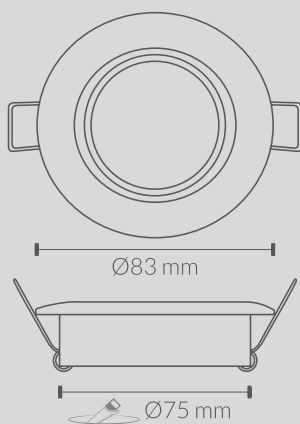

Ficha Técnica

ESPECIFICACIONES TÉCNICAS

Código	308BL
Modelo	Oscilante
Casquillo	GU10
Material	Aluminio
Acabado	Blanco
Dimensiones Exterior	Ø 83mm
Dimensiones Corte	Ø 75mm

*Incluye PGU10